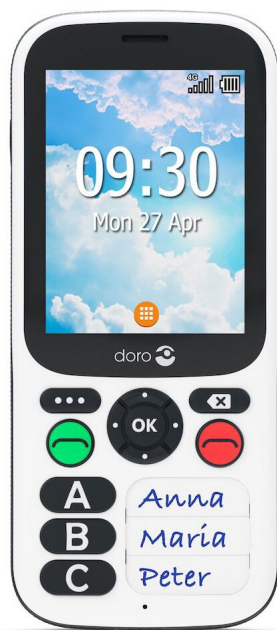

x

Neue Liste erzeugen

Name der Liste

Listen-Privatsphäre

List Icon

Abbrechen Senden

Doro 780X 4G Notrufhandy

Das Doro 780X ist ein einfach zu bedienendes 4G-Mobiltelefon. Durch die Notruftaste mit GPS-Positionsbestimmung wissen Angehörige im Notfall genau, wo Sie sich gerade befinden.

Preis

186,90 €

Beschreibung

[Artikel gemerkt](#)

[Artikel merken](#)

Das **Doro 780X** ist ein **einfach zu bedienendes Mobiltelefon** mit umfangreichen **Sicherheitsfunktionen**. Über die **drei großen Direktwahltasten** mit Namensbeschriftung können Sie bis zu 3 Personen anrufen, auf die Sie sich verlassen. Dies ermöglicht es Ihnen Ihre Kontakte besonders einfach zu erreichen, **ohne durch Menüs navigieren zu müssen** oder das Telefonbuch zu durchsuchen. Das Empfangen von SMS ist möglich, nicht jedoch das Versenden. Auf der Rückseite des Handys befindet sich die **Notruftaste**, bei deren Betätigung ein Alarm **mit Ihrer GPS-Position** an eine Liste von festgelegten Kontakten geschickt wird. Außerdem kann ein **Sicherheitstimer** aktiviert werden. Wird der Timer nicht nach einer bestimmten Zeit deaktiviert, so werden auch hier die hinterlegten Kontaktpersonen informiert. So kann im Ernstfall schnell gehandelt werden. Das Doro 780X ist **wasserabweisend**.

- Lauter und klarer Klang
- Freisprecheinrichtung
- Einstellungen am Handy auch per App aus der Ferne möglich
- Spritzwasserschutz (IP54)
- Max. Empfangspegel: 35 dB
- Max. Ruftonlautstärke (bei 1 Meter): 75 dB
- Standby-Zeit: bis zu 330 Stunden
- Gesprächszeit: bis zu 8 Stunden
- Displaygröße: 43,2 x 57,6 mm / 2,8 Zoll
- 4G/LTE
- GPS
- Bluetooth 4.2
- Interner Speicher: 4 GB (erweiterbar mit Micro SD-Karte)
- WLAN
- SIM-Kartengröße: Micro-SIM
- Abmessungen des Handys: 138 x 60 x 13 mm
- Gewicht: 117 g (inklusive Akku)
- Akku: 3,7 V/1600 mAh Lithium-Ionen-Akku
- Kopfhöreranschluss 3,5 mm
- Farbe: Schwarz/Weiß